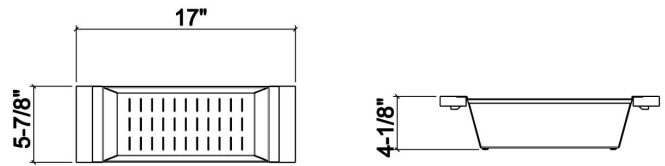

205323 | PASSOIRE

ACCESSOIRE POUR ÉVIER EN ACIER INOXYDABLE

Spécifications

Modèle	205323
Collection	Passoire
Dimension de cuve compatible (avant-arrière)	16"
Dimensions hors-tout	6" × 17" × 4 1/4"

Garantie