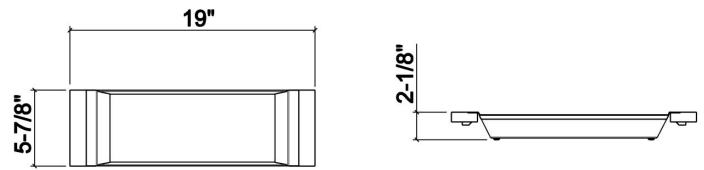

## 205322 | PLATEAU

ACCESSOIRE POUR ÉVIER EN ACIER INOXYDABLE

### Spécifications

Modèle	205322
Collection	Plateau
Dimension de cuve compatible (avant-arrière)	18"
Dimensions hors-tout	6" × 19" × 2 1/4"