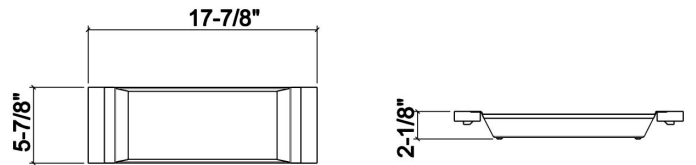

205321 | PLATEAU

ACCESSOIRE POUR ÉVIER EN ACIER INOXYDABLE

Spécifications

Modèle	205321
Collection	Plateau
Dimension de cuve compatible (avant-arrière)	17"
Dimensions hors-tout	6" × 17 7/8" × 2 1/4"

Garantie