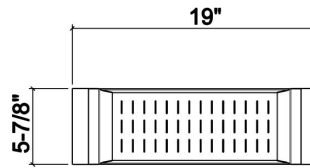

205319 | PASSOIRE

ACCESSOIRE POUR ÉVIER EN ACIER INOXYDABLE

Spécifications

Modèle	205319
Collection	Passoire
Dimension de cuve compatible (avant-arrière)	18"
Dimensions hors-tout	6" × 19" × 2 1/4"

Garantie