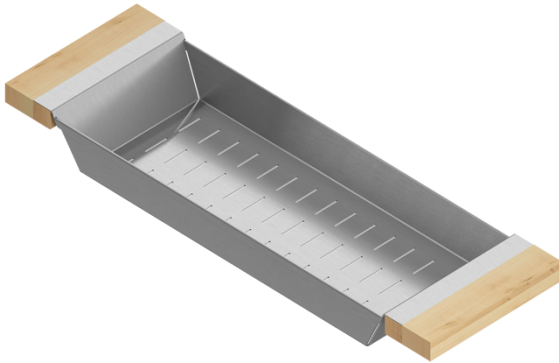

205319 | PASSOIRE

ACCESSOIRE POUR ÉVIER EN ACIER INOXYDABLE

Spécifications

Modèle	205319
Collection	Passoire
Dimension de cuve compatible (avant-arrière)	18"
Dimensions hors-tout	6" × 19" × 2 1/4"

Garantie

Caractéristiques

- Peut être utilisée sur l'évier pour créer de l'espace de travail supplémentaire ou directement sur le comptoir
- Idéales pour le rinçage des aliments
- Design innovant et fonctionnel qui s'agence aux autres accessoires standards Home Refinements
- Poignées 100% érable massif ou noyer de qualité supérieure et très durable
- Pieds en caoutchouc pour une meilleure protection et stabilité
- En acier inoxydable de grade 304 (18/10) résistant à la corrosion
- Élégant fini brossé de type numéro 4 qui se marie parfaitement aux électroménagers