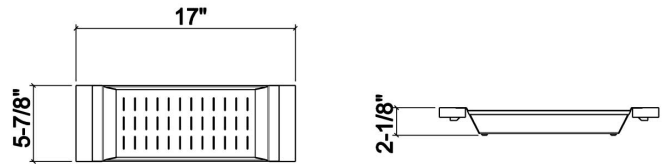

### Spécifications

Modèle	205317
Collection	Passoire
Dimension de cuve compatible (avant-arrière)	16"
Dimensions hors-tout	6" × 17" × 2 1/4"