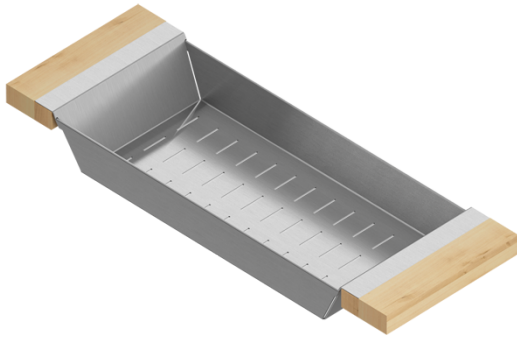

## 205317 | PASSOIRE

ACCESSOIRE POUR ÉVIER EN ACIER INOXYDABLE

### Spécifications

Modèle	205317
Collection	Passoire
Dimension de cuve compatible (avant-arrière)	16"
Dimensions hors-tout	6" × 17" × 2 1/4"

### Caractéristiques

- Peut être utilisée sur l'évier pour créer de l'espace de travail supplémentaire ou directement sur le comptoir
- Idéales pour le rinçage des aliments
- Design innovant et fonctionnel qui s'agence aux autres accessoires standards Home Refinements
- Poignées 100% érable massif ou noyer de qualité supérieure et très durable
- Pieds en caoutchouc pour une meilleure protection et stabilité
- En acier inoxydable de grade 304 (18/10) résistant à la corrosion
- Élégant fini brossé de type numéro 4 qui se marie parfaitement aux électroménagers