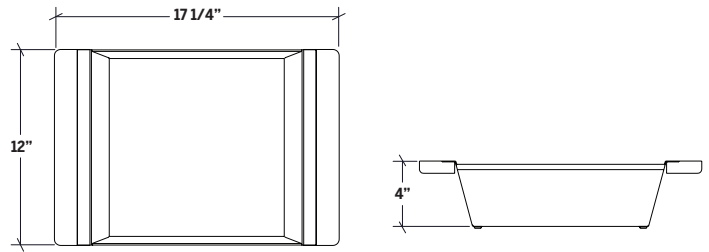

205244 | BAC

ACCESSOIRE POUR ÉVIER EN ARGILE RÉFRACTAIRE

Spécifications

Modèle	205244
Collection	FIRA
Dimension de cuve compatible (avant-arrière)	16"
Dimensions hors-tout	12" × 17 1/4" × 4"
Essence de bois	Noyer