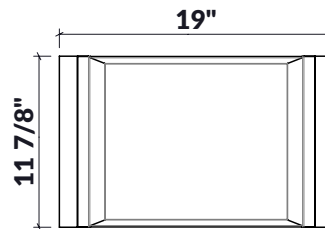

205242 | BAC

DESCRIPTION

Spécifications

Modèle	205242
Poignées	Noyer
Dimension de cuve compatible (avant-arrière)	18"
Dimensions hors-tout	12" X 19" X 4 1/4"

Garantie

Home Refinements offre une GARANTIE LIMITÉE DE 1 AN suivant la date d'achat pour toutes les pièces mobiles, les options et les accessoires contre les défauts de matériel et de fabrication. Cette garantie est limitée aux défauts ou dommages résultant d'un usage résidentiel normal. Pour plus de détails concernant la garantie sur nos produits, consultez notre site Web ou notre catalogue de produits

Caractéristiques

- Peut être utilisé sur l'évier pour créer de l'espace de travail supplémentaire ou directement sur le comptoir
- Idéal pour la présentation, le service de nourriture ou comme bac à glace pour rafraîchir les boissons
- Design innovant et fonctionnel qui s'agence aux autres accessoires standards Home Refinements
- 100 % érable massif ou noyer de qualité supérieure et très durable
- Pieds en plastique pour une meilleure protection et stabilité
- En acier inoxydable de grade 304 (18/10) résistant à la corrosion
- Élégant fini brossé de type numéro 4 qui se marie parfaitement aux électroménagers