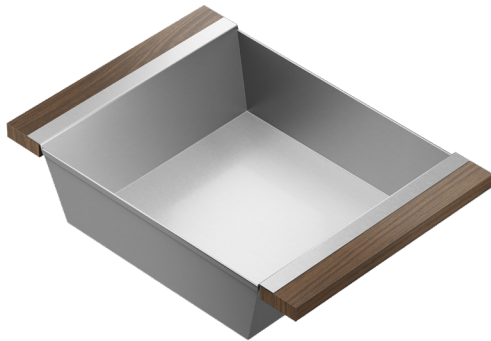

## 205240 | BAC

ACCESSOIRE POUR ÉVIER EN ACIER INOXYDABLE

### Spécifications

Modèle	205240
Poignées	Noyer
Dimension de cuve compatible (avant-arrière)	16"
Dimensions hors-tout	12" x 17" x 4 1/4"

### Caractéristiques

- Peut être utilisé sur l'évier pour créer de l'espace de travail supplémentaire ou directement sur le comptoir
- Idéal pour la présentation, le service de nourriture ou comme bac à glace pour rafraîchir les boissons
- Design innovant et fonctionnel qui s'agence aux autres accessoires standards Home Refinements
- 100 % érable massif ou noyer de qualité supérieure et très durable
- Pieds en plastique pour une meilleure protection et stabilité
- En acier inoxydable de grade 304 (18/10) résistant à la corrosion
- Élégant fini brossé de type numéro 4 qui se marie parfaitement aux électroménagers