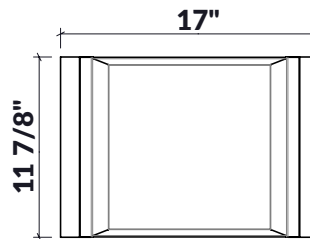

### Spécifications

Modèle	205240
Poignées	Noyer
Dimension de cuve compatible (avant-arrière)	16"
Dimensions hors-tout	12" x 17" x 4 1/4"