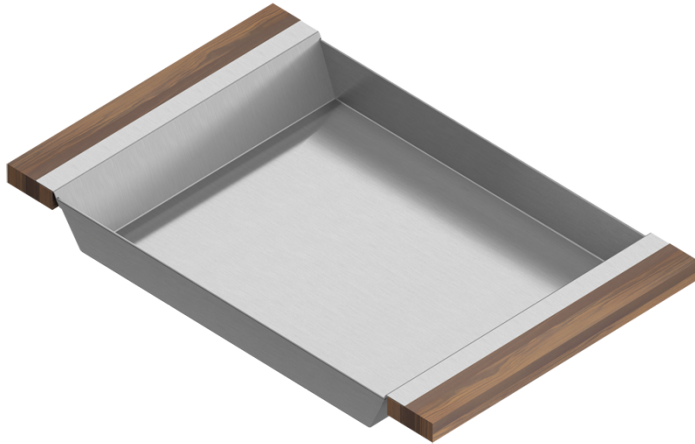

205234 | PLATEAU

ACCESSOIRE POUR ÉVIER EN ACIER INOXYDABLE

Spécifications

Modèle	205234
Collection	Plateau
Dimension de cuve compatible (avant-arrière)	18"
Dimensions hors-tout	12" × 19" × 2 1/4"

Garantie

Caractéristiques

- Peut être utilisée sur l'évier pour créer de l'espace de travail supplémentaire ou directement sur le comptoir
- Idéales pour la préparation ou le service des aliments
- Design innovant et fonctionnel qui s'agence aux autres accessoires standards Home Refinements
- Poignées 100% érable massif ou noyer de qualité supérieure et très durable
- Pieds en caoutchouc pour une meilleure protection et stabilité
- En acier inoxydable de grade 304 (18/10) résistant à la corrosion
- Élégant fini brossé de type numéro 4 qui se marie parfaitement aux électroménagers