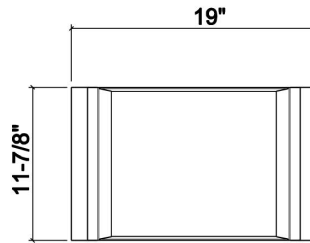

205234 | PLATEAU

ACCESSOIRE POUR ÉVIER EN ACIER INOXYDABLE

Spécifications

Modèle	205234
Collection	Plateau
Dimension de cuve compatible (avant-arrière)	18"
Dimensions hors-tout	12" × 19" × 2 1/4"

Garantie