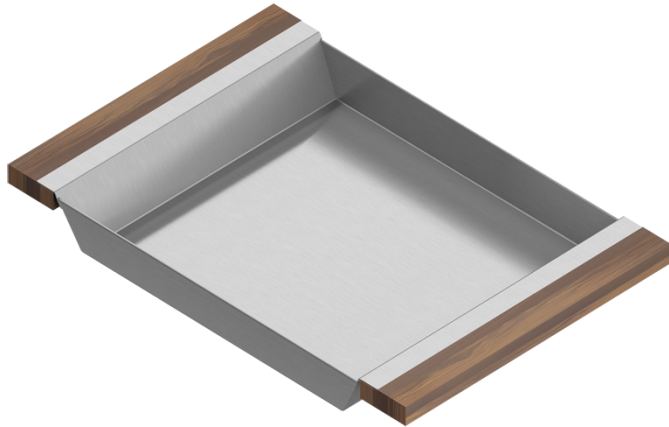

205233 | PLATEAU

ACCESSOIRE POUR ÉVIER EN ACIER INOXYDABLE

Spécifications

Modèle	205233
Collection	Plateau
Dimension de cuve compatible (avant-arrière)	17"
Dimensions hors-tout	12" × 17 7/8" × 2 1/4"

Garantie

Caractéristiques

- Peut être utilisée sur l'évier pour créer de l'espace de travail supplémentaire ou directement sur le comptoir
- Idéales pour la préparation ou le service des aliments
- Design innovant et fonctionnel qui s'agence aux autres accessoires standards Home Refinements
- Poignées 100% érable massif ou noyer de qualité supérieure et très durable
- Pieds en caoutchouc pour une meilleure protection et stabilité
- En acier inoxydable de grade 304 (18/10) résistant à la corrosion
- Élégant fini brossé de type numéro 4 qui se marie parfaitement aux électroménagers