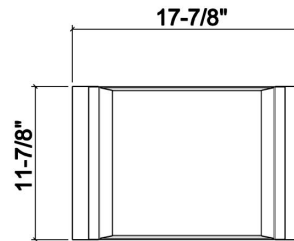

205233 | PLATEAU

ACCESSOIRE POUR ÉVIER EN ACIER INOXYDABLE

Spécifications

Modèle	205233
Collection	Plateau
Dimension de cuve compatible (avant-arrière)	17"
Dimensions hors-tout	12" × 17 7/8" × 2 1/4"

Garantie