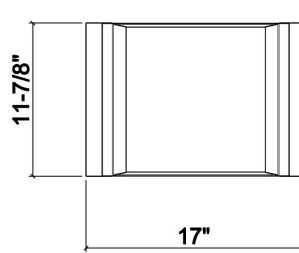

205232 | PLATEAU

ACCESSOIRE POUR ÉVIER EN ACIER INOXYDABLE

Spécifications

Modèle	205232
Collection	Plateau
Dimension de cuve compatible (avant-arrière)	16"
Dimensions hors-tout	12" × 17" × 2 1/4"

Garantie