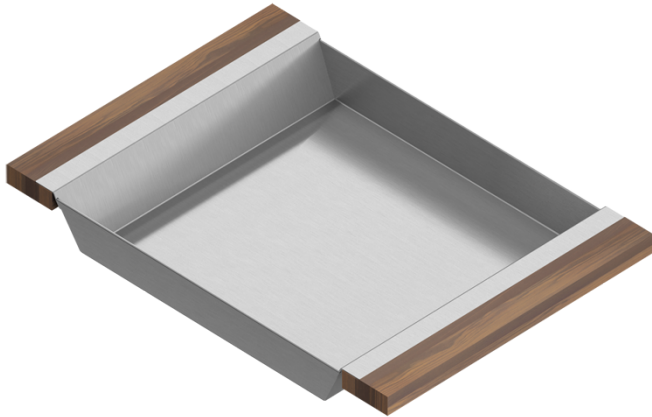

205232 | PLATEAU

ACCESSOIRE POUR ÉVIER EN ACIER INOXYDABLE

Spécifications

Modèle	205232
Collection	Plateau
Dimension de cuve compatible (avant-arrière)	16"
Dimensions hors-tout	12" × 17" × 2 1/4"

Garantie

Caractéristiques

- Peut être utilisée sur l'évier pour créer de l'espace de travail supplémentaire ou directement sur le comptoir
- Idéales pour la préparation ou le service des aliments
- Design innovant et fonctionnel qui s'agence aux autres accessoires standards Home Refinements
- Poignées 100% érable massif ou noyer de qualité supérieure et très durable
- Pieds en caoutchouc pour une meilleure protection et stabilité
- En acier inoxydable de grade 304 (18/10) résistant à la corrosion
- Élégant fini brossé de type numéro 4 qui se marie parfaitement aux électroménagers