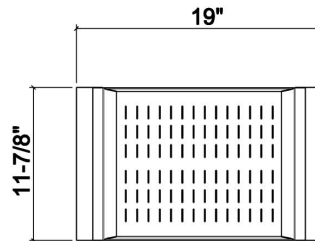

### Spécifications

Modèle	205231
Collection	Passoire
Dimension de cuve compatible (avant-arrière)	18"
Dimensions hors-tout	12" × 19" × 2 1/4"