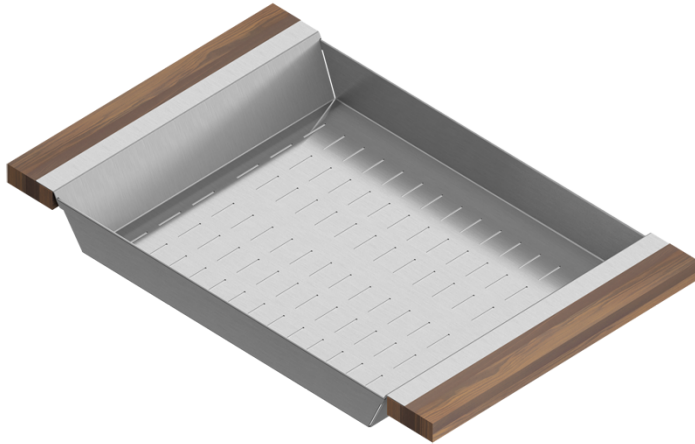

## 205231 | PASSOIRE

ACCESSOIRE POUR ÉVIER EN ACIER INOXYDABLE

### Spécifications

Modèle	205231
Collection	Passoire
Dimension de cuve compatible (avant-arrière)	18"
Dimensions hors-tout	12" × 19" × 2 1/4"

### Caractéristiques

- Peut être utilisée sur l'évier pour créer de l'espace de travail supplémentaire ou directement sur le comptoir
- Idéales pour le rinçage des aliments
- Design innovant et fonctionnel qui s'agence aux autres accessoires standards Home Refinements
- Poignées 100% érable massif ou noyer de qualité supérieure et très durable
- Pieds en caoutchouc pour une meilleure protection et stabilité
- En acier inoxydable de grade 304 (18/10) résistant à la corrosion
- Élégant fini brossé de type numéro 4 qui se marie parfaitement aux électroménagers