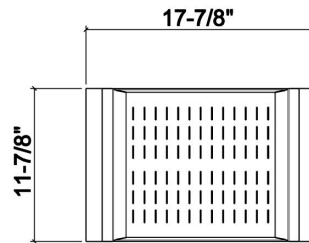

205230 | PASSOIRE

ACCESSOIRE POUR ÉVIER EN ACIER INOXYDABLE

Spécifications

Modèle	205230
Collection	Passoire
Dimension de cuve compatible (avant-arrière)	17"
Dimensions hors-tout	12" × 18" × 2 1/4"

Garantie