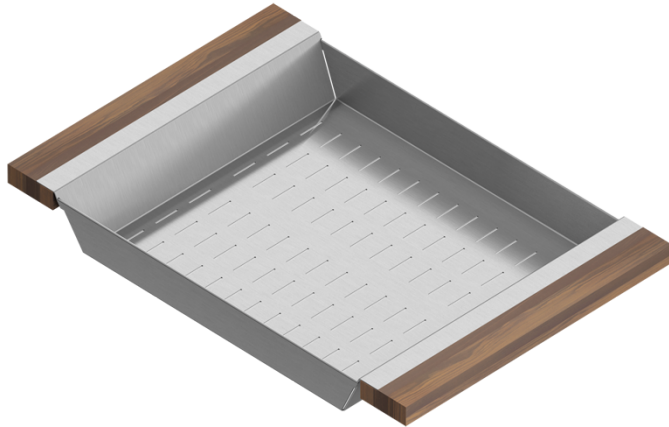

205230 | PASSOIRE

ACCESSOIRE POUR ÉVIER EN ACIER INOXYDABLE

Spécifications

Modèle	205230
Collection	Passoire
Dimension de cuve compatible (avant-arrière)	17"
Dimensions hors-tout	12" × 18" × 2 1/4"

Garantie

Caractéristiques

- Peut être utilisée sur l'évier pour créer de l'espace de travail supplémentaire ou directement sur le comptoir
- Idéales pour le rinçage des aliments
- Design innovant et fonctionnel qui s'agence aux autres accessoires standards Home Refinements
- Poignées 100% érable massif ou noyer de qualité supérieure et très durable
- Pieds en caoutchouc pour une meilleure protection et stabilité
- En acier inoxydable de grade 304 (18/10) résistant à la corrosion
- Élégant fini brossé de type numéro 4 qui se marie parfaitement aux électroménagers