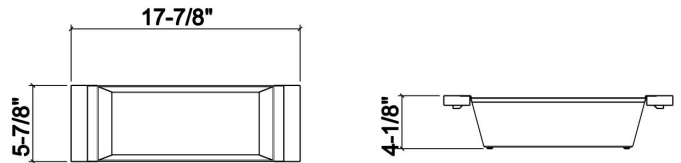

205227 | BAC

ACCESSOIRE POUR ÉVIER EN ACIER INOXYDABLE

Spécifications

Modèle	205227
Collection	Bac
Dimension de cuve compatible (avant-arrière)	17"
Dimensions hors-tout	6" × 18" × 4 1/4"

Garantie

Home Refinements offre une GARANTIE LIMITÉE DE 1 AN suivant la date d'achat pour toutes les pièces mobiles, les options et les accessoires contre les défauts de matériel et de fabrication. Cette garantie est limitée aux défauts ou dommages résultant d'un usage résidentiel normal. Pour plus de détails concernant la garantie sur nos produits, consultez notre site Web ou notre catalogue de produits.

Caractéristiques

- Peut être utilisée sur l'évier pour créer de l'espace de travail supplémentaire ou directement sur le comptoir
- Idéales pour la préparation ou le service des aliments
- Design innovant et fonctionnel qui s'agence aux autres accessoires standards Home Refinements
- Poignées 100% érable massif ou noyer de qualité supérieure et très durable
- Pieds en caoutchouc pour une meilleure protection et stabilité
- En acier inoxydable de grade 304 (18/10) résistant à la corrosion
- Élégant fini brossé de type numéro 4 qui se marie parfaitement aux électroménagers