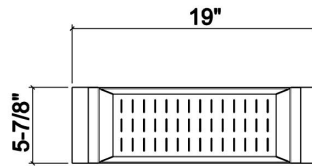

205225 | PASSOIRE

ACCESSOIRE POUR ÉVIER EN ACIER INOXYDABLE

Spécifications

Modèle	205225
Collection	Passoire
Dimension de cuve compatible (avant-arrière)	18"
Dimensions hors-tout	6" × 19" × 4 1/4"

Garantie