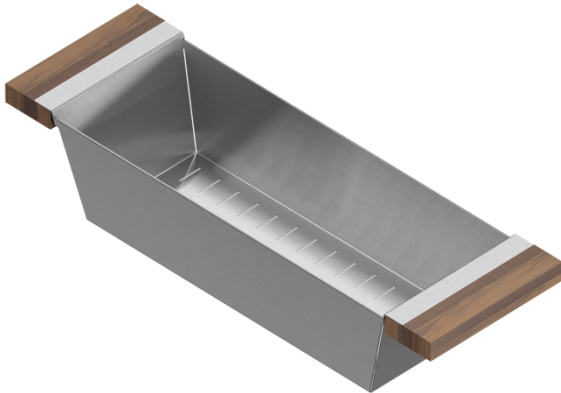

205225 | PASSOIRE

ACCESSOIRE POUR ÉVIER EN ACIER INOXYDABLE

Spécifications

Modèle	205225
Collection	Passoire
Dimension de cuve compatible (avant-arrière)	18"
Dimensions hors-tout	6" × 19" × 4 1/4"

Garantie

Caractéristiques

- Peut être utilisée sur l'évier pour créer de l'espace de travail supplémentaire ou directement sur le comptoir
- Idéales pour le rinçage des aliments
- Design innovant et fonctionnel qui s'agence aux autres accessoires standards Home Refinements
- Poignées 100% érable massif ou noyer de qualité supérieure et très durable
- Pieds en caoutchouc pour une meilleure protection et stabilité
- En acier inoxydable de grade 304 (18/10) résistant à la corrosion
- Élégant fini brossé de type numéro 4 qui se marie parfaitement aux électroménagers