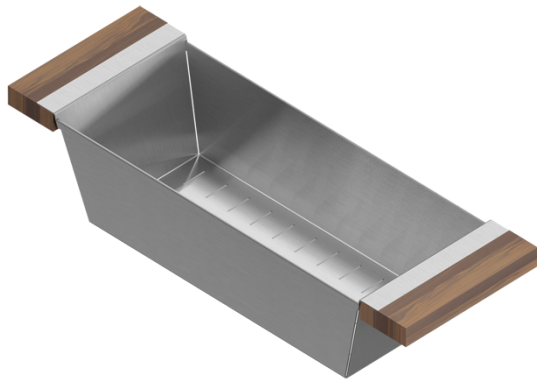

## 205224 | PASSOIRE

ACCESSOIRE POUR ÉVIER EN ACIER INOXYDABLE

### Spécifications

Modèle	205224
Collection	Passoire
Dimension de cuve compatible (avant-arrière)	17"
Dimensions hors-tout	6" × 18" × 4 1/4"

### Caractéristiques

- Peut être utilisée sur l'évier pour créer de l'espace de travail supplémentaire ou directement sur le comptoir
- Idéales pour le rinçage des aliments
- Design innovant et fonctionnel qui s'agence aux autres accessoires standards Home Refinements
- Poignées 100% érable massif ou noyer de qualité supérieure et très durable
- Pieds en caoutchouc pour une meilleure protection et stabilité
- En acier inoxydable de grade 304 (18/10) résistant à la corrosion
- Élégant fini brossé de type numéro 4 qui se marie parfaitement aux électroménagers