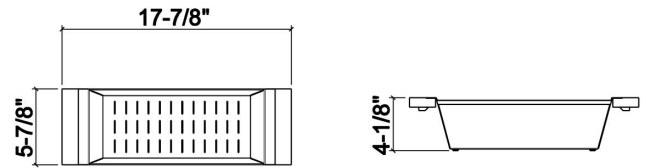

### Spécifications

Modèle	205224
Collection	Passoire
Dimension de cuve compatible (avant-arrière)	17"
Dimensions hors-tout	6" × 18" × 4 1/4"