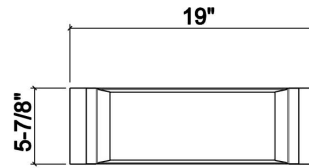

205222 | PLATEAU

ACCESSOIRE POUR ÉVIER EN ACIER INOXYDABLE

Spécifications

Modèle	205222
Collection	Plateau
Dimension de cuve compatible (avant-arrière)	18"
Dimensions hors-tout	6" × 19" × 2 1/4"

Garantie

Home Refinements offre une GARANTIE LIMITÉE DE 1 AN suivant la date d'achat pour toutes les pièces mobiles, les options et les accessoires contre les défauts de matériel et de fabrication. Cette garantie est limitée aux défauts ou dommages résultant d'un usage résidentiel normal. Pour plus de détails concernant la garantie sur nos produits, consultez notre site Web ou notre catalogue de produits.