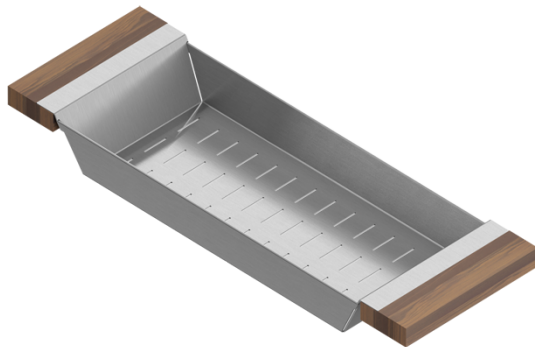

205218 | PASSOIRE

ACCESSOIRE POUR ÉVIER EN ACIER INOXYDABLE

Spécifications

Modèle	205218
Collection	Passoire
Dimension de cuve compatible (avant-arrière)	17"
Dimensions hors-tout	6" × 18" × 2 1/4"

Garantie

Caractéristiques

- Peut être utilisée sur l'évier pour créer de l'espace de travail supplémentaire ou directement sur le comptoir
- Idéales pour le rinçage des aliments
- Design innovant et fonctionnel qui s'agence aux autres accessoires standards Home Refinements
- Poignées 100% érable massif ou noyer de qualité supérieure et très durable
- Pieds en caoutchouc pour une meilleure protection et stabilité
- En acier inoxydable de grade 304 (18/10) résistant à la corrosion
- Élégant fini brossé de type numéro 4 qui se marie parfaitement aux électroménagers