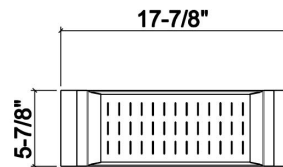

205218 | PASSOIRE

ACCESSOIRE POUR ÉVIER EN ACIER INOXYDABLE

Spécifications

Modèle	205218
Collection	Passoire
Dimension de cuve compatible (avant-arrière)	17"
Dimensions hors-tout	6" × 18" × 2 1/4"

Garantie