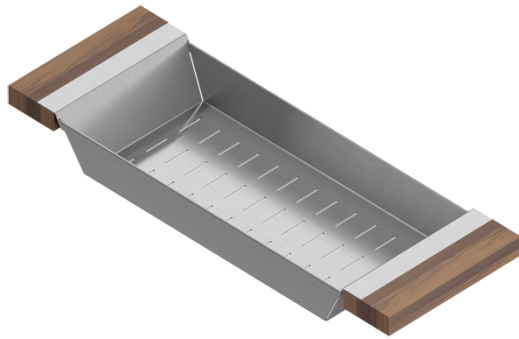

205217 | PASSOIRE

ACCESSOIRE POUR ÉVIER EN ACIER INOXYDABLE

Spécifications

Modèle	205217
Collection	Passoire
Dimension de cuve compatible (avant-arrière)	16"
Dimensions hors-tout	6" × 17" × 2 1/4"

Garantie

Caractéristiques

- Peut être utilisée sur l'évier pour créer de l'espace de travail supplémentaire ou directement sur le comptoir
- Idéales pour le rinçage des aliments
- Design innovant et fonctionnel qui s'agence aux autres accessoires standards Home Refinements
- Poignées 100% érable massif ou noyer de qualité supérieure et très durable
- Pieds en caoutchouc pour une meilleure protection et stabilité
- En acier inoxydable de grade 304 (18/10) résistant à la corrosion
- Élégant fini brossé de type numéro 4 qui se marie parfaitement aux électroménagers