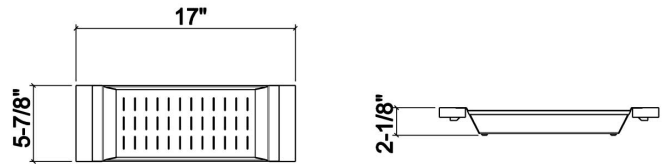

205217 | PASSOIRE

ACCESSOIRE POUR ÉVIER EN ACIER INOXYDABLE

Spécifications

Modèle	205217
Collection	Passoire
Dimension de cuve compatible (avant-arrière)	16"
Dimensions hors-tout	6" × 17" × 2 1/4"

Garantie