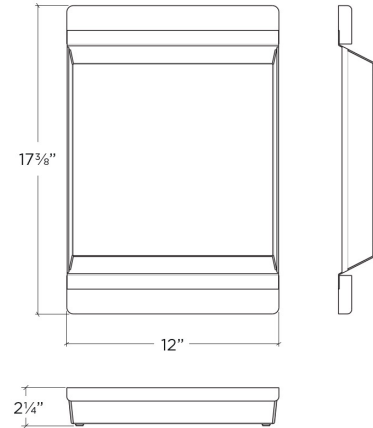

205041 | PLATEAU

ACCESSOIRE POUR ÉVIER EN ARGILE RÉFRACTAIRE

Spécifications

Modèle	205041
Collection	Plateau
Dimension de cuve compatible (avant-arrière)	16"
Dimensions hors-tout	12" × 17 3/8" × 2 1/4"

Caractéristiques

- Profilée pour se poser parfaitement sur le rebord pour accessoires des éviers Fira, ou pour utiliser sur le comptoir
- Conçue pour s'agencer aux autres accessoires en noyer
- Idéal pour préparer ou servir les aliments
- Fait en acier inoxydable de grade 304 (18/10) avec poignées en noyer massif
- Pieds en caoutchouc pour une meilleure stabilité et protection