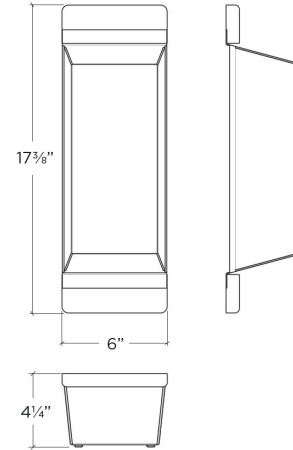

## 205039 | BAC

ACCESSOIRE POUR ÉVIER EN ARGILE RÉFRACTAIRE

### Spécifications

Modèle	205039
Collection	Bac
Dimension de cuve compatible (avant-arrière)	16"
Dimensions hors-tout	6" × 17 3/8" × 4 1/4"

### Caractéristiques

- Profilée pour se poser parfaitement sur le rebord pour accessoires des éviers Fira, ou pour utiliser sur le comptoir
- Conçue pour s'agencer aux autres accessoires en noyer
- Idéal pour préparer ou servir les aliments
- Fait en acier inoxydable de grade 304 (18/10) avec poignées en noyer massif
- Pieds en caoutchouc pour une meilleure stabilité et protection