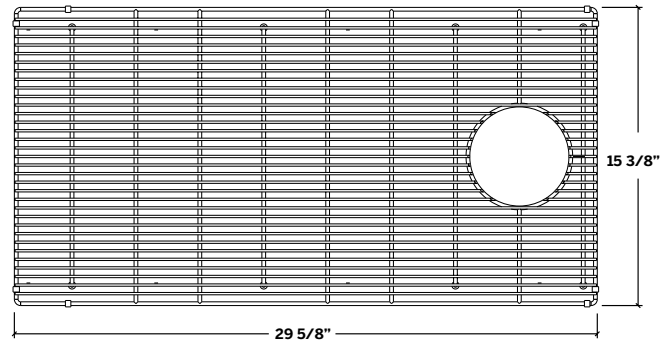

200949 | GRILLE

ACCESSOIRE POUR ÉVIER EN ACIER INOXYDABLE

Spécifications

Modèle	200949
Collection	Grille
Dimensions de la cuve compatible	30" x 16"
Dimensions hors-tout	29 5/8" x 15 3/8" x 1 1/4"

Caractéristiques

- Pour éviers des collections Smartstation, UrbanEdge, J7 et J18
- Idéal pour le rinçage et le drainage des aliments ou simplement pour protéger la surface de l'évier contre les égratignures
- Pieds en caoutchouc pour une meilleure protection et stabilité
- Caoutchouc sur les coins pour protéger l'évier des égratignures
- En acier inoxydable de grade 304 (18/10) résistant à la corrosion