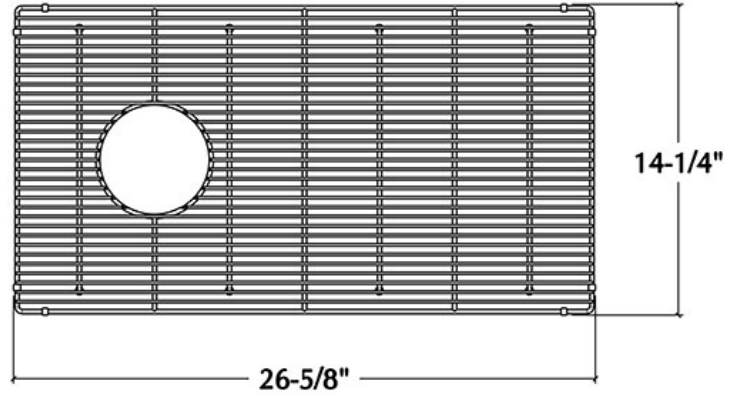

200946 | GRILLE

ACCESSOIRE POUR ÉVIER EN ARGILE RÉFRACTAIRE

Spécifications

Modèle	200946
Collection	Grille
Dimension de cuve compatible	28 1/4" × 15 3/4"
Dimensions hors-tout	26 5/8" × 14 1/4" × 1"

Garantie

Caractéristiques

- Inox 304 fini électro poli
- Pattes et embouts de protection en caoutchouc empêchant la grille de bouger et d'égratigner l'évier
- Prévient contre les impacts de la vaisselle et des ustensiles
- Permet l'écoulement de l'eau lorsque des items sont déposés au fond de l'évier
- Permet une assise stable aux items déposés au fond de l'évier
- Garantie limitée d'un (1) an