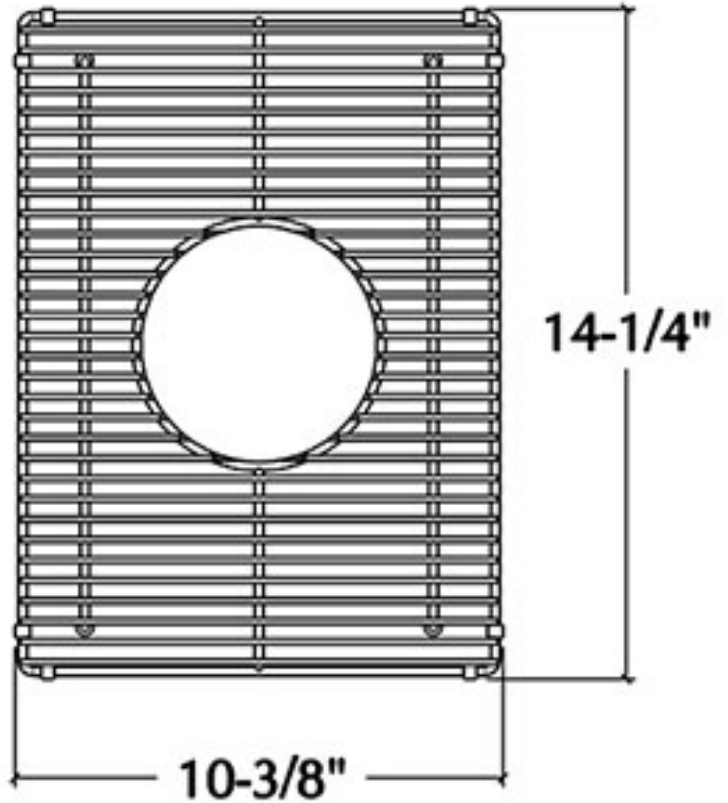

## 200943 | GRILLE

ACCESSOIRE POUR ÉVIER EN ARGILE RÉFRACTAIRE

### Spécifications

Modèle	200943
Collection	Grille
Dimension de cuve compatible	11 1/4" × 15 3/4"
Dimensions hors-tout	10 3/8" × 14 1/4" × 1"

### Caractéristiques

- Inox 304 fini électro poli
- Pattes et embouts de protection en caoutchouc empêchant la grille de bouger et d'égratigner l'évier
- Prévient contre les impacts de la vaisselle et des ustensiles
- Permet l'écoulement de l'eau lorsque des items sont déposés au fond de l'évier
- Permet une assise stable aux items déposés au fond de l'évier
- Garantie limitée d'un (1) an