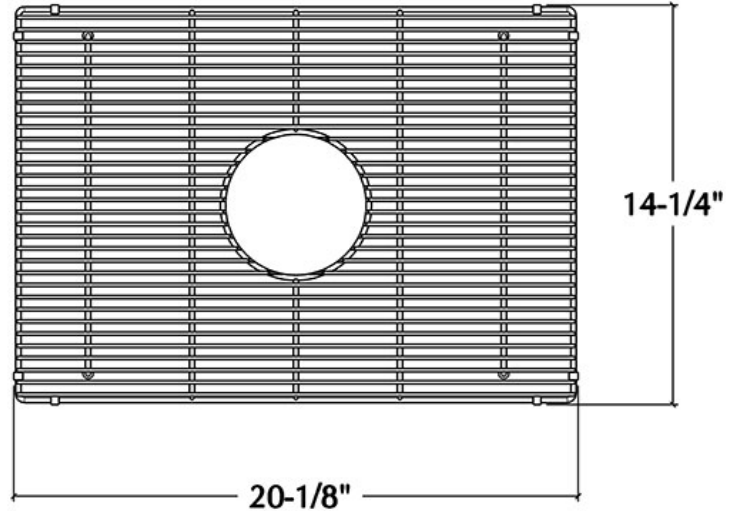

200942 | GRILLE

ACCESSOIRE POUR ÉVIER EN ARGILE RÉFRACTAIRE

Spécifications

Modèle	200942
Collection	Grille
Dimension de cuve compatible	21" × 15 3/4"
Dimensions hors-tout	20 1/8" × 14 1/4" × 1"

Garantie

Home Refinements offre une GARANTIE LIMITÉE DE 1 AN suivant la date d'achat pour toutes les pièces mobiles, les options et les accessoires contre les défauts de matériel et de fabrication. Cette garantie est limitée aux défauts ou dommages résultant d'un usage résidentiel normal. Pour plus de détails concernant la garantie sur nos produits, consultez notre site Web ou notre catalogue de produits.

Caractéristiques

- Inox 304 fini électro poli
- Pattes et embouts de protection en caoutchouc empêchant la grille de bouger et d'égratigner l'évier
- Prévient contre les impacts de la vaisselle et des ustensiles
- Permet l'écoulement de l'eau lorsque des items sont déposés au fond de l'évier
- Permet une assise stable aux items déposés au fond de l'évier
- Garantie limitée d'un (1) an