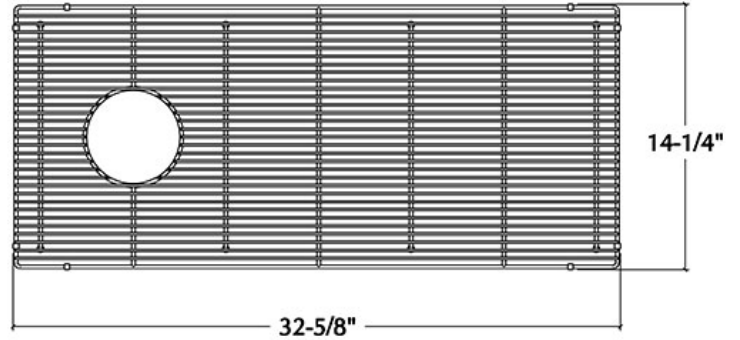

200941 | GRILLE

ACCESSOIRE POUR ÉVIER EN ARGILE RÉFRACTAIRE

Spécifications

Modèle	200941
Collection	Grille
Dimension de cuve compatible	34 1/4" × 15 3/4"
Dimensions hors-tout	32 5/8" × 14 1/4" × 1"

Garantie

Caractéristiques

- Inox 304 fini électro poli
- Pattes et embouts de protection en caoutchouc empêchant la grille de bouger et d'égratigner l'évier
- Prévient contre les impacts de la vaisselle et des ustensiles
- Permet l'écoulement de l'eau lorsque des items sont déposés au fond de l'évier
- Permet une assise stable aux items déposés au fond de l'évier
- Garantie limitée d'un (1) an