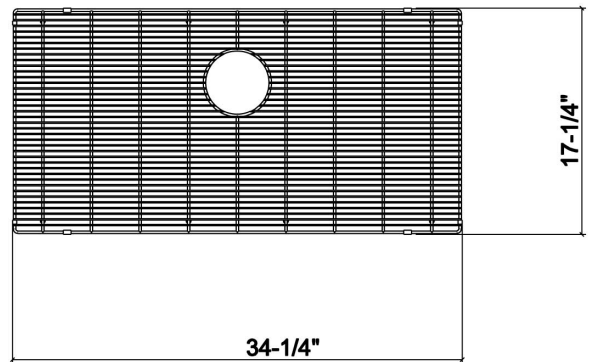

200935 | GRILLE

ACCESSOIRE POUR ÉVIER EN ACIER INOXYDABLE

Spécifications

Modèle	200935
Collection	Grille
Dimension de cuve compatible	35" x 18"
Dimensions hors-tout	33 7/8" x 17 1/4" x 1 1/4"

Caractéristiques

- Pour éviers de la collection SocialCorner
- Idéal pour le rinçage et le drainage des aliments ou simplement pour protéger la surface de l'évier contre les égratignures
- Pieds en caoutchouc pour une meilleure protection et stabilité
- Caoutchouc sur les coins pour protéger l'évier des égratignures
- En acier inoxydable de grade 304 (18/10) résistant à la corrosion