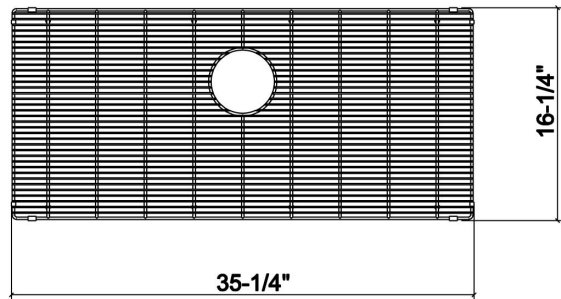

200932 | GRILLE

ACCESSOIRE POUR ÉVIER EN ACIER INOXYDABLE

Spécifications

Modèle	200932
Collection	Grille
Dimension de cuve compatible	36" x 17"
Dimensions hors-tout	35 3/8" x 16 3/8" x 4 1/4"

Caractéristiques

- Pour éviers des collections UrbanEdge, J7 et J18
- Idéal pour le rinçage et le drainage des aliments ou simplement pour protéger la surface de l'évier contre les égratignures
- Pieds en caoutchouc pour une meilleure protection et stabilité
- Caoutchouc sur les coins pour protéger l'évier des égratignures
- En acier inoxydable de grade 304 (18/10) résistant à la corrosion