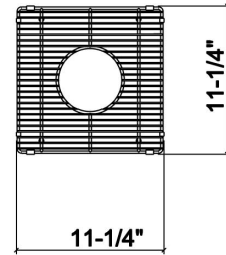

200924 | GRILLE

ACCESSOIRE POUR ÉVIER EN ACIER INOXYDABLE

Spécifications

Modèle	200924
Collection	Grille
Dimension de cuve compatible	12" x 12"
Dimensions hors-tout	11 1/2" x 11 1/4" x 1 1/4"

Caractéristiques

- Pour éviers des collections UrbanEdge, J7 et J18
- Idéal pour le rinçage et le drainage des aliments ou simplement pour protéger la surface de l'évier contre les égratignures
- Pieds en caoutchouc pour une meilleure protection et stabilité
- Caoutchouc sur les coins pour protéger l'évier des égratignures
- En acier inoxydable de grade 304 (18/10) résistant à la corrosion