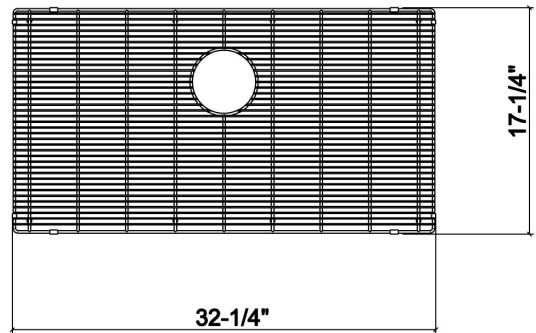

### Spécifications

Modèle	200922
Collection	Grille
Dimension de cuve compatible	33" x 18"
Dimensions hors-tout	32 3/8" x 17 1/4" x 1 1/4"

### Caractéristiques

- Pour éviers des collections UrbanEdge, J7 et J18
- Idéal pour le rinçage et le drainage des aliments ou simplement pour protéger la surface de l'évier contre les égratignures
- Pieds en caoutchouc pour une meilleure protection et stabilité
- Caoutchouc sur les coins pour protéger l'évier des égratignures
- En acier inoxydable de grade 304 (18/10) résistant à la corrosion