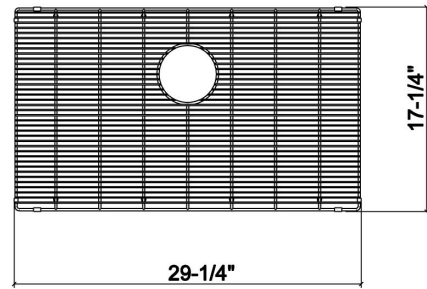

### Spécifications

Modèle	200921
Collection	Grille
Dimension de cuve compatible	30" x 18"
Dimensions hors-tout	29 3/8" x 17 1/4" x 1 1/4"

### Caractéristiques

- Pour éviers des collections UrbanEdge, J7 et J18
- Idéal pour le rinçage et le drainage des aliments ou simplement pour protéger la surface de l'évier contre les égratignures
- Pieds en caoutchouc pour une meilleure protection et stabilité
- Caoutchouc sur les coins pour protéger l'évier des égratignures
- En acier inoxydable de grade 304 (18/10) résistant à la corrosion