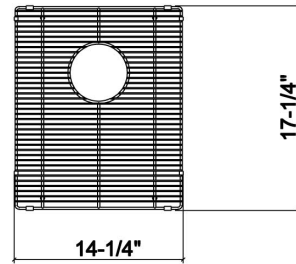

### Spécifications

Modèle	200916
Collection	Grille
Dimension de cuve compatible	15" x 18"
Dimensions hors-tout	14 1/2" x 17 1/4" x 1 1/4"