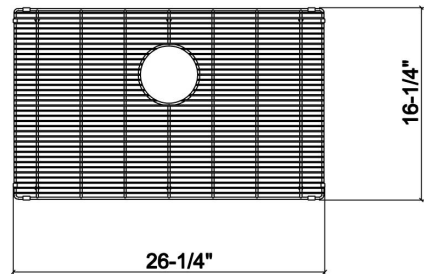

### Spécifications

Modèle	200914
Collection	Grille
Dimension de cuve compatible	27" x 17"
Dimensions hors-tout	26 3/8" x 16 3/8" x 1 1/4"

### Caractéristiques

- Pour éviers des collections UrbanEdge, J7 et J18
- Idéal pour le rinçage et le drainage des aliments ou simplement pour protéger la surface de l'évier contre les égratignures
- Pieds en caoutchouc pour une meilleure protection et stabilité
- Caoutchouc sur les coins pour protéger l'évier des égratignures
- En acier inoxydable de grade 304 (18/10) résistant à la corrosion