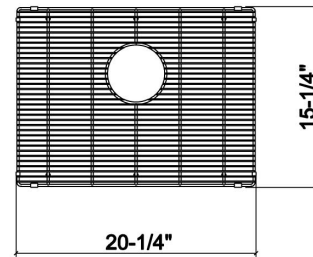

200906 | GRILLE

ACCESSOIRE POUR ÉVIER EN ACIER INOXYDABLE

Spécifications

| | |
|------------------------------|----------------------------|
| Modèle | 200906 |
| Collection | Grille |
| Dimension de cuve compatible | 21" × 16" |
| Dimensions hors-tout | 20 3/8" × 15 3/8" × 1 1/4" |

Caractéristiques

- Pour éviers des collections UrbanEdge, J7 et J18
- Idéal pour le rinçage et le drainage des aliments ou simplement pour protéger la surface de l'évier contre les égratignures
- Pieds en caoutchouc pour une meilleure protection et stabilité
- Caoutchouc sur les coins pour protéger l'évier des égratignures
- En acier inoxydable de grade 304 (18/10) résistant à la corrosion