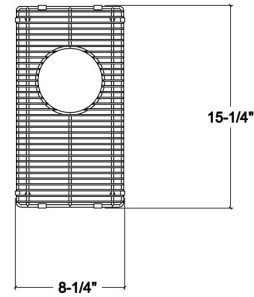

200902 | GRILLE

ACCESSOIRE POUR ÉVIER EN ACIER INOXYDABLE

Spécifications

Modèle	200902
Collection	Grille
Dimension de cuve compatible	9" x 16"
Dimensions hors-tout	8 1/2" x 15 3/8" x 1 1/4"

Caractéristiques

- Pour éviers des collections UrbanEdge, J7 et J18
- Idéal pour le rinçage et le drainage des aliments ou simplement pour protéger la surface de l'évier contre les égratignures
- Pieds en caoutchouc pour une meilleure protection et stabilité
- Caoutchouc sur les coins pour protéger l'évier des égratignures
- En acier inoxydable de grade 304 (18/10) résistant à la corrosion