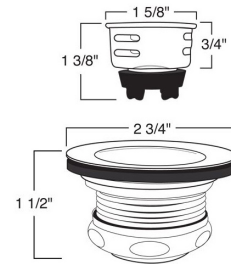

100085 | DRAIN

ACCESSOIRE POUR ÉVIER EN ACIER INOXYDABLE

Spécifications

Modèle	100085
Collection	Drain
Diamètre	2"
Fini	Satiné

Caractéristiques

- Construction en laiton massif
- Crépine amovible
- Disponible en deux finis
- Pour ouverture de drain standard de 2" de diamètre
- S'adapte aux éviers en acier inoxydable