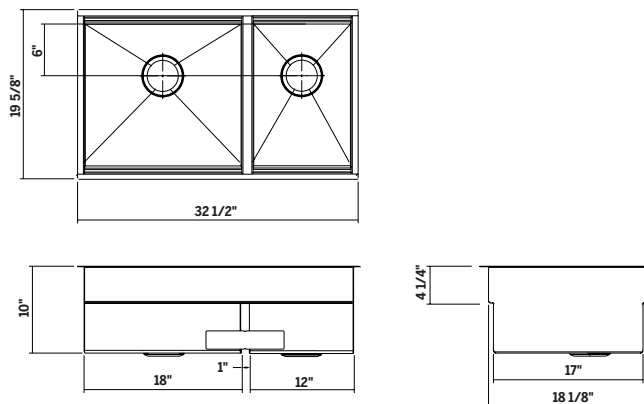

005511 | SMARTSTATION®

ÉVIER DE CUISINE EN ACIER INOXYDABLE À INSTALLER SOUS PLAN

Spécifications

Modèle	005511
Collection	SmartStation®
Dimensions de la cuve	G 18" x 18 1/8" x 10" D 12" x 18 1/8" x 10"
Dimensions hors-tout	32 1/2" x 19 5/8" x 10"
Cabinet recommandé	36"

Accessoires recommandés

Drain	100082
Grilles	200931 - 200930

	Noyer	Érable
Planche	210067	210068
Bac de service avec bols	225212	225312
Planche avec bol et passoires	225208	225308
Support de séchage	215207	215307
Passoires	205225	205325
Planche de service avec bols	225203	225303