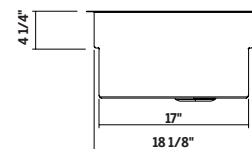

005507 | SMARTSTATION®

ÉVIER DE CUISINE EN ACIER INOXYDABLE À INSTALLER SOUS PLAN

Spécifications

Modèle	005507
Collection	SmartStation®
Dimensions de la cuve	30" x 18 1/8" x 10"
Dimensions hors-tout	31 1/2" x 19 5/8" x 10"
Cabinet recommandé	36"