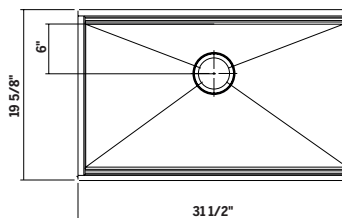

005507 | SMARTSTATION®

ÉVIER DE CUISINE EN ACIER INOXYDABLE À INSTALLER SOUS PLAN

Spécifications

Modèle	005507
Collection	SmartStation®
Dimensions de la cuve	30" x 18 1/8" x 10"
Dimensions hors-tout	31 1/2" x 19 5/8" x 10"
Cabinet recommandé	36"