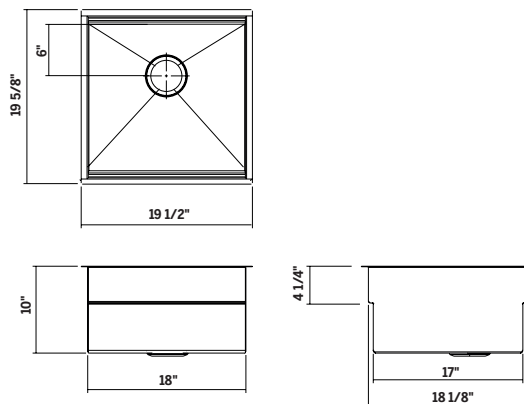

005464 | ENSEMBLE SMARTSTATION®

ÉVIER DE CUISINE EN ACIER INOXYDABLE À INSTALLER SOUS PLAN AVEC ACCESSOIRES

Spécifications

Modèle	005464
Collection	SmartStation®
Dimensions de la cuve	18" x 18 1/8" x 10"
Dimensions hors-tout	19 1/2" x 19 5/8" x 10"
Cabinet recommandé	24"
Matériaux des accessoires	Noyer

Caractéristiques

- Fabriqué à la main au Canada
- D'un grade commercial et d'un matériel d'une épaisseur de calibre 16
- Matériel d'un grade 304 (18/10) pour une excellente résistance à la corrosion
- Conception unique permettant de faire glisser les accessoires standards Home Refinements l'un par-dessus l'autre sur deux niveaux
- Rebord de 1/2" à l'avant et à l'arrière de la cuve accommodant n'importe quel accessoire standard Home Refinements compatible avec une cuve de 17"
- Accessoires standards compatibles avec une cuve de 18" Home Refinements à utiliser directement sur le comptoir (installation sous plan de travail avec comptoir surplombant l'évier nécessaire)
- Plusieurs accessoires inclus selon la largeur de l'évier pour l'utilisation sur le rebord intérieur ou sur le comptoir (deux (2) essences disponibles: érable et noyer américain)
- Grille incluse pour protéger la surface de l'évier
- Cuve alliant le style des collections UrbanEdge® et J7®: coins verticaux carrés [0mm] et angles arrondis au fond du bassin [7mm]
- Produit respectueux de l'environnement, 100% recyclable
- Élégant fini brossé de type numéro 4 qui se marie parfaitement aux électroménagers
- Insonorisé avec des coussins, ce qui absorbe le son et aide à maintenir la température de l'eau
- Fond de bassin plat et côtés droits pour maximiser l'espace disponible dans la cuve
- Rainures élégantes dans le fond du bassin, facilitant le drainage de l'eau
- Emplacement du drain à l'arrière ou sur le côté avec diamètre de 3-1/2"
- Pièces de fixation incluses
- Certifications: ASME A112.19.3, CSA B45.0, CSA B45.4