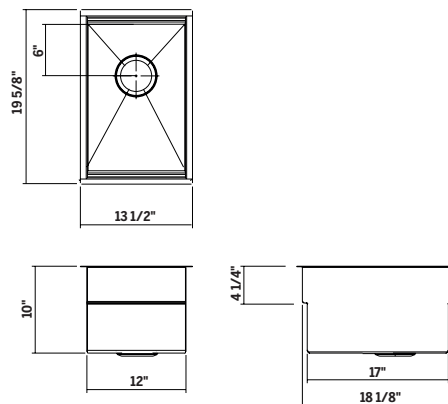

005463 | ENSEMBLE SMARTSTATION®

ÉVIER DE CUISINE EN ACIER INOXYDABLE À INSTALLER SOUS PLAN AVEC ACCESSOIRES

Spécifications

Modèle	005463
Collection	SmartStation®
Dimensions de la cuve	12" x 18 1/8" x 10"
Dimensions hors-tout	13 1/2" x 19 5/8" x 10"
Cabinet recommandé	18"
Matériaux des accessoires	Noyer