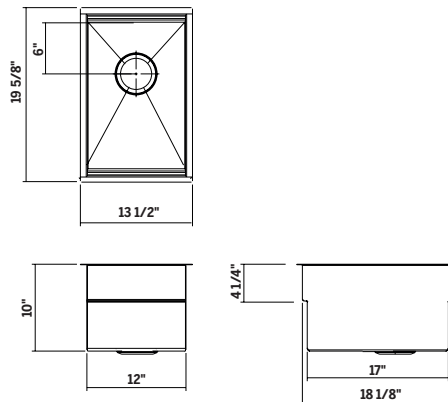

005413 | ENSEMBLE SMARTSTATION®

ÉVIER DE CUISINE EN ACIER INOXYDABLE À INSTALLER SOUS PLAN AVEC ACCESSOIRES

Spécifications

Modèle	005413
Collection	SmartStation®
Dimensions de la cuve	12" x 18 1/8" x 10"
Dimensions hors-tout	13 1/2" x 19 5/8" x 10"
Cabinet recommandé	18"
Matériaux des accessoires	Érable