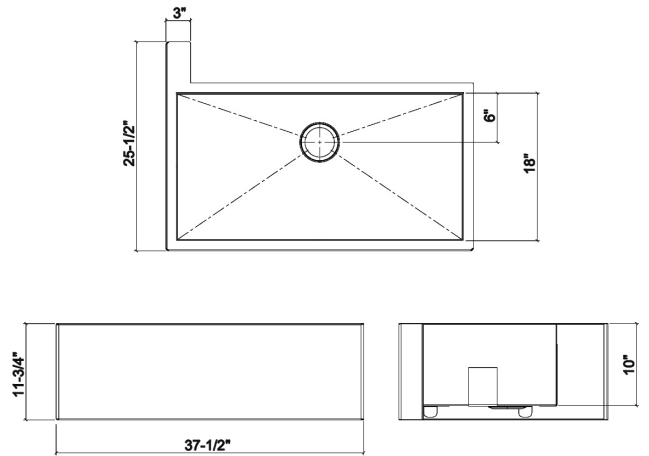

## 005304 | SOCIALCORNER

ÉVIER DE CUISINE EN ACIER INOXYDABLE À INSTALLER SOUS PLAN AVEC TABLIER

### Spécifications

Modèle	005304
Collection	SocialCorner
Dimensions de la cuve	35" x 18" x 10"
Dimensions hors-tout	37 1/2" x 25 1/2" x 11 3/4"
Cabinet recommandé	36"

### Caractéristiques

- Conçu par Matthew Quinn
- Fabriqué à la main au Canada
- D'un grade commercial et d'un matériel d'une épaisseur de calibre 16
- Matériel d'un grade 304 (18/10) pour une excellente résistance à la corrosion
- Produit respectueux de l'environnement, 100% recyclable
- Élégant fini brossé de type numéro 4 qui se marie parfaitement aux électroménagers
- Installation unique sur le coin de l'îlot permettant à deux personnes de travailler au même évier, en même temps
- Conçu pour être installé sur un coin gauche
- Insonorisé avec des coussins, ce qui absorbe le son et aide à maintenir la température de l'eau
- Fond de bassin plat et côtés droits pour maximiser l'espace disponible dans la cuve
- Rainures élégantes dans le fond du bassin, facilitant le drainage de l'eau
- Emplacement arrière du drain avec diamètre de 3-1/2"
- Pièces de fixation incluses
- Certifications: ASME A112.19.3, CSA B45.0, CSA B45.4