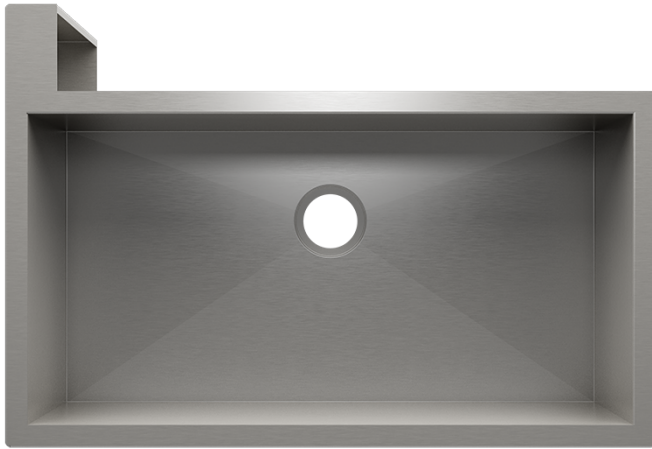

## 005304 | SOCIALCORNER

ÉVIER DE CUISINE EN ACIER INOXYDABLE À INSTALLER SOUS PLAN AVEC TABLIER

### Spécifications

Modèle	005304
Collection	SocialCorner
Dimensions de la cuve	35" x 18" x 10"
Dimensions hors-tout	37 1/2" x 25 1/2" x 11 3/4"
Cabinet recommandé	36"

### Caractéristiques

- Conçu par Matthew Quinn
- Fabriqué à la main au Canada
- D'un grade commercial et d'un matériel d'une épaisseur de calibre 16
- Matériel d'un grade 304 (18/10) pour une excellente résistance à la corrosion
- Produit respectueux de l'environnement, 100% recyclable
- Élégant fini brossé de type numéro 4 qui se marie parfaitement aux électroménagers
- Installation unique sur le coin de l'îlot permettant à deux personnes de travailler au même évier, en même temps
- Conçu pour être installé sur un coin gauche
- Insonorisé avec des coussins, ce qui absorbe le son et aide à maintenir la température de l'eau
- Fond de bassin plat et côtés droits pour maximiser l'espace disponible dans la cuve
- Rainures élégantes dans le fond du bassin, facilitant le drainage de l'eau
- Emplacement arrière du drain avec diamètre de 3-1/2"
- Pièces de fixation incluses
- Certifications: ASME A112.19.3, CSA B45.0, CSA B45.4