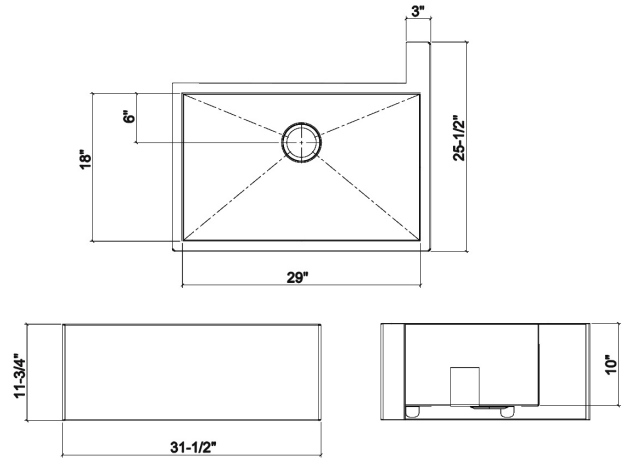

005303 | SOCIALCORNER

ÉVIER DE CUISINE EN ACIER INOXYDABLE À INSTALLER SOUS PLAN AVEC TABLIER

Spécifications

Modèle	005303
Collection	SocialCorner
Dimensions de la cuve	29" × 18" × 10"
Dimensions hors-tout	31 1/2" × 25 1/2" × 11 3/4"
Cabinet recommandé	30"

Caractéristiques

- Conçu par Matthew Quinn
- Fabriqué à la main au Canada
- D'un grade commercial et d'un matériel d'une épaisseur de calibre 16
- Matériel d'un grade 304 (18/10) pour une excellente résistance à la corrosion
- Produit respectueux de l'environnement, 100% recyclable
- Élégant fini brossé de type numéro 4 qui se marie parfaitement aux électroménagers
- Installation unique sur le coin de l'îlot permettant à deux personnes de travailler au même évier, en même temps
- Conçu pour être installé sur un coin droit
- Insonorisé avec des coussins, ce qui absorbe le son et aide à maintenir la température de l'eau
- Fond de bassin plat et côtés droits pour maximiser l'espace disponible dans la cuve
- Rainures élégantes dans le fond du bassin, facilitant le drainage de l'eau
- Emplacement arrière du drain avec diamètre de 3-1/2"
- Pièces de fixation incluses
- Certifications: ASME A112.19.3, CSA B45.0, CSA B45.4