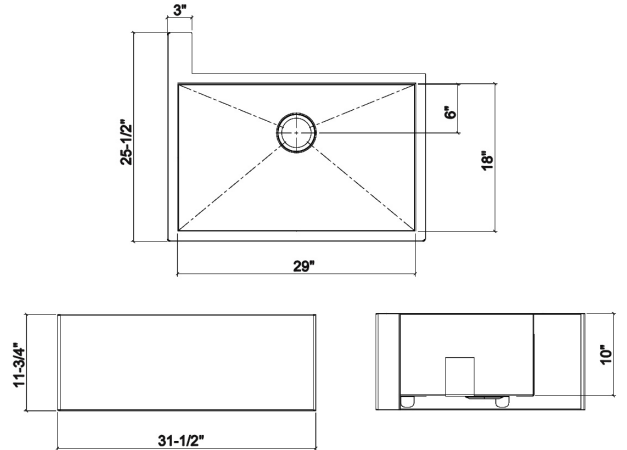

005302 | SOCIALCORNER

ÉVIER DE CUISINE EN ACIER INOXYDABLE À INSTALLER SOUS PLAN AVEC TABLIER

Spécifications

Modèle	005302
Collection	SocialCorner
Dimensions de la cuve	29" × 18" × 10"
Dimensions hors-tout	31 1/2" × 25 1/2" × 11 3/4"
Cabinet recommandé	30"

Caractéristiques

- Conçu par Matthew Quinn
- Fabriqué à la main au Canada
- D'un grade commercial et d'un matériel d'une épaisseur de calibre 16
- Matériel d'un grade 304 (18/10) pour une excellente résistance à la corrosion
- Produit respectueux de l'environnement, 100% recyclable
- Élégant fini brossé de type numéro 4 qui se marie parfaitement aux électroménagers
- Installation unique sur le coin de l'îlot permettant à deux personnes de travailler au même évier, en même temps
- Conçu pour être installé sur un coin gauche
- Insonorisé avec des coussins, ce qui absorbe le son et aide à maintenir la température de l'eau
- Fond de bassin plat et côtés droits pour maximiser l'espace disponible dans la cuve
- Rainures élégantes dans le fond du bassin, facilitant le drainage de l'eau
- Emplacement arrière du drain avec diamètre de 3-1/2"
- Pièces de fixation incluses
- Certifications: ASME A112.19.3, CSA B45.0, CSA B45.4