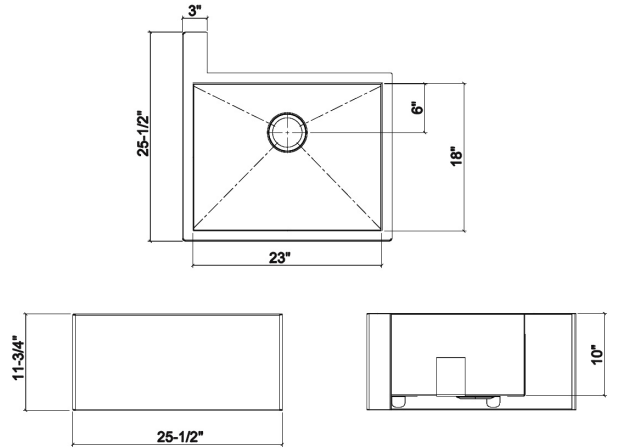

005300 | SOCIALCORNER

ÉVIER DE CUISINE EN ACIER INOXYDABLE À INSTALLER SOUS PLAN AVEC TABLIER

Spécifications

Modèle	005300
Collection	SocialCorner
Dimensions de la cuve	23" × 18" × 10"
Dimensions hors-tout	25 1/2" × 25 1/2" × 11 3/4"
Cabinet recommandé	24"

Caractéristiques

- Conçu par Matthew Quinn
- Fabriqué à la main au Canada
- D'un grade commercial et d'un matériel d'une épaisseur de calibre 16
- Matériel d'un grade 304 (18/10) pour une excellente résistance à la corrosion
- Produit respectueux de l'environnement, 100% recyclable
- Élégant fini brossé de type numéro 4 qui se marie parfaitement aux électroménagers
- Installation unique sur le coin de l'îlot permettant à deux personnes de travailler au même évier, en même temps
- Conçu pour être installé sur un coin gauche
- Insonorisé avec des coussins, ce qui absorbe le son et aide à maintenir la température de l'eau
- Fond de bassin plat et côtés droits pour maximiser l'espace disponible dans la cuve
- Rainures élégantes dans le fond du bassin, facilitant le drainage de l'eau
- Emplacement arrière du drain avec diamètre de 3-1/2"
- Pièces de fixation incluses
- Certifications: ASME A112.19.3, CSA B45.0, CSA B45.4