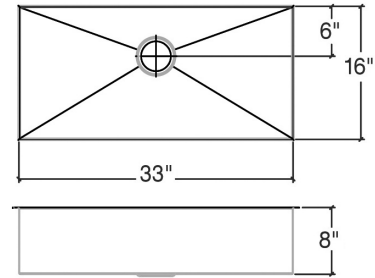

003995 | J7®

ÉVIER DE CUISINE EN ACIER INOXYDABLE À INSTALLER SOUS PLAN

Spécifications

Modèle	003995
Collection	J7®
Dimensions de la cuve	33" × 16" × 8"
Dimensions hors-tout	34 1/2" × 17 1/2" × 8"
Cabinet recommandé	39"