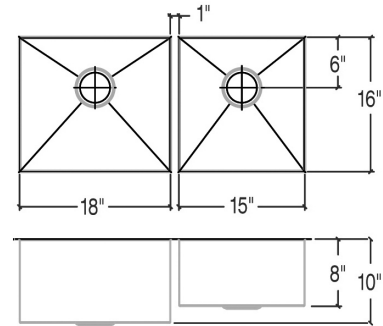

### Spécifications

Modèle	003992
Collection	J7®
Dimensions des cuves	G 18" × 16" × 10" D 15" × 16" × 8"
Dimensions hors-tout	35 1/2" × 17 1/2" × 10"
Cabinet recommandé	39"