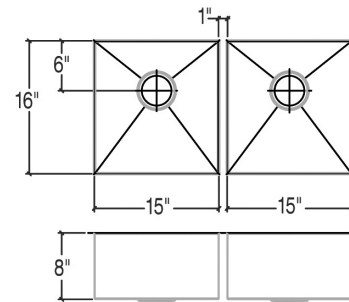

003987 | J7®

ÉVIER DE CUISINE EN ACIER INOXYDABLE À INSTALLER SOUS PLAN

Spécifications

Modèle	003987
Collection	J7®
Dimensions des cuves	G 15" × 16" × 8" D 15" × 16" × 8"
Dimensions hors-tout	32 1/2" × 17 1/2" × 8"
Cabinet recommandé	36"

Caractéristiques

- Fabriqué à la main au Canada
- Acier inoxydable de qualité commerciale d'une épaisseur de calibre 16
- Matériel d'un grade 304 (18/10) pour une excellente résistance à la corrosion
- Produit respectueux de l'environnement, 100% recyclable
- Élégant fini brossé de type numéro 4 qui se marie parfaitement aux électroménagers
- Insonorisé avec des coussins, ce qui absorbe le son et aide à maintenir la température de l'eau
- Fond de bassin plat et côtés droits pour maximiser l'espace disponible dans la cuve
- Rainures élégantes dans le fond du bassin, facilitant le drainage de l'eau
- Emplacement arrière du drain avec diamètre de 3-1/2"
- Pièces de fixation et gabarit de découpe inclus
- Certifications: ASME A112.19.3, CSA B45.0, CSA B45.4