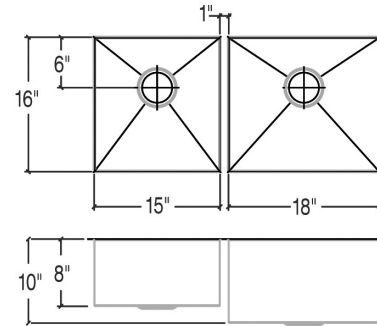

003986 | J7®

ÉVIER DE CUISINE EN ACIER INOXYDABLE À INSTALLER SOUS PLAN

Spécifications

Modèle	003986
Collection	J7®
Dimensions des cuves	G 15" × 16" × 8" D 18" × 16" × 10"
Dimensions hors-tout	35 1/2" × 17 1/2" × 10"
Cabinet recommandé	39"