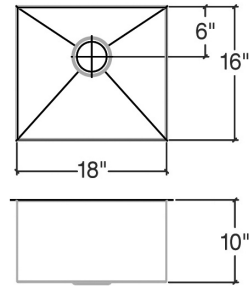

### Spécifications

Modèle	003981
Collection	J7®
Dimensions de la cuve	18" × 16" × 10"
Dimensions hors-tout	19 1/2" × 17 1/2" × 10"
Cabinet recommandé	24"